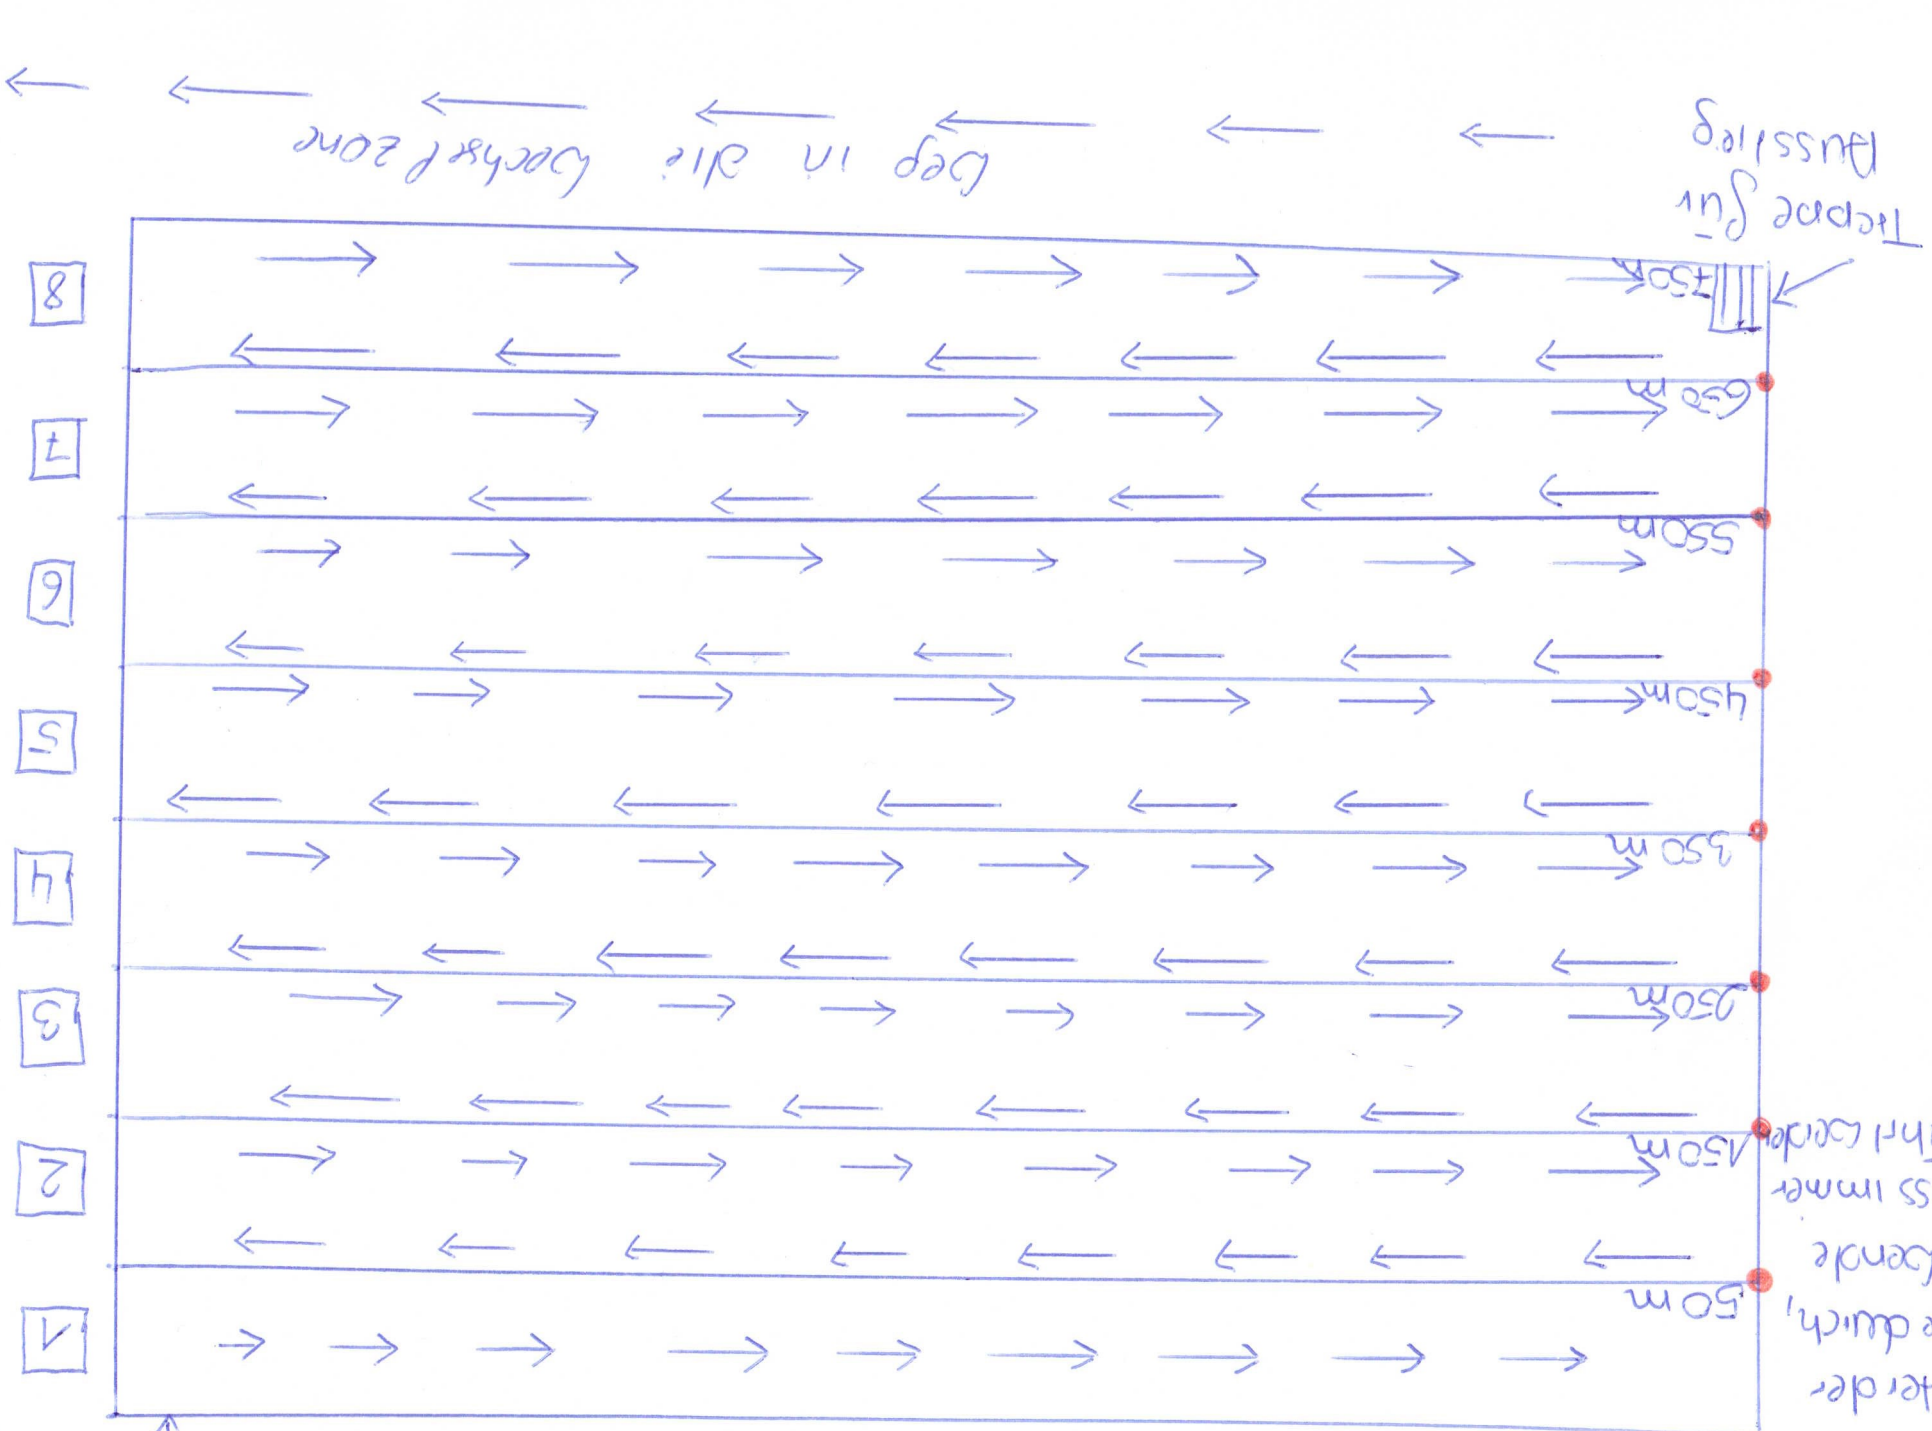

START mit 108K.  
↑  
Abstand

• unter der  
keine durch,  
die bende  
muss immer  
berührt werden