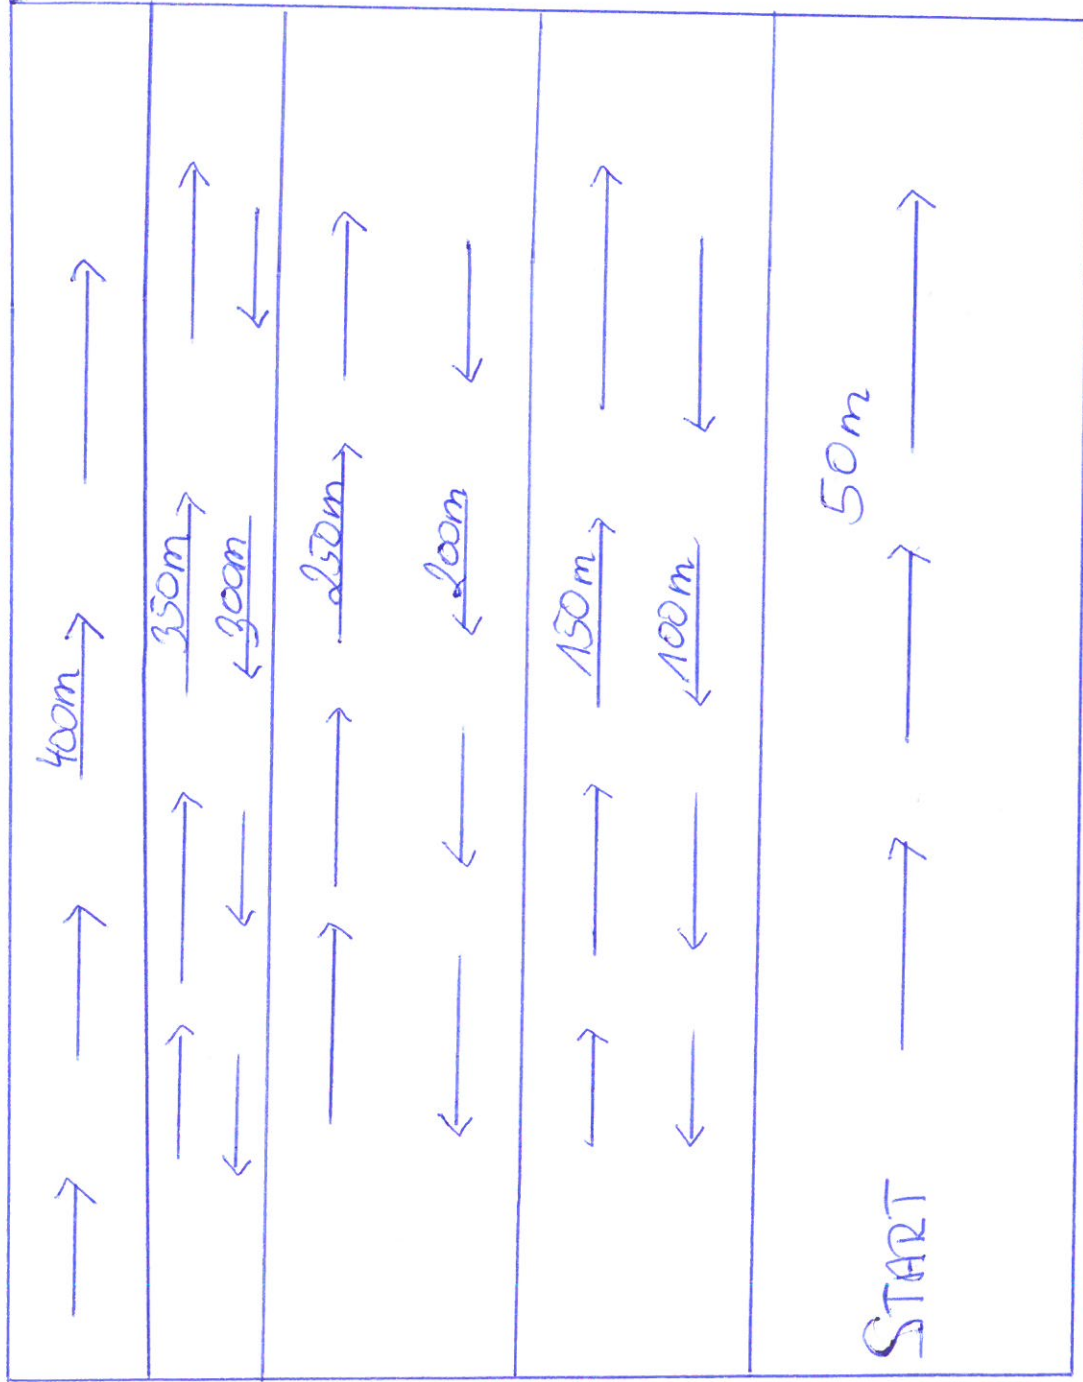

Schwimmstrecke 400 m

AUSSTIEG

WEG in die Wechselzone

Schwimmstrecke 100 und 200 m

Bahn 8

Bahn 7

Bahn 6

Bahn 5

Bahn 4

Bahn 3

Bahn 2

Bahn 1

AUSSTIEG

WEG in die WECHSELZONE

Schwimmstrecke 25m und 50m